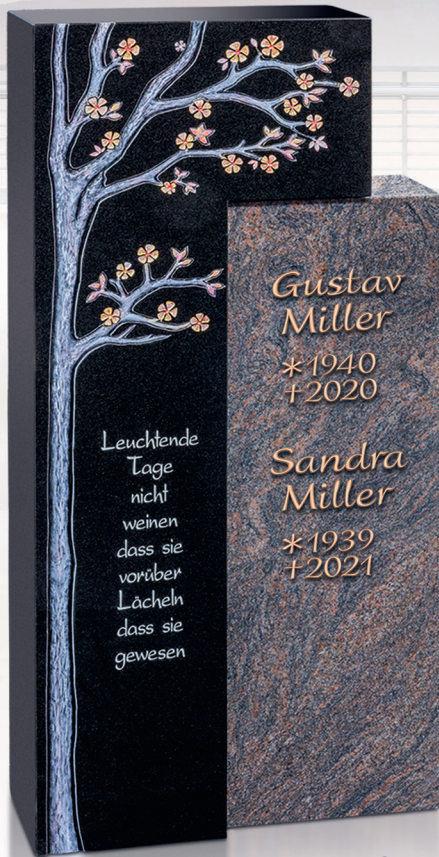

»Orbit mit Konsole« RS-□21-R20004

Material: Indian Black/Dorfer Grün

»Kristallzauber« RS-□16-R16001

Material: Silver Paradiso/Indian Black

mit Swarovski-Kristallen
verziert

»Kirschblüte«

RS-□20-R19051
Material: Indian Black/Himalaya