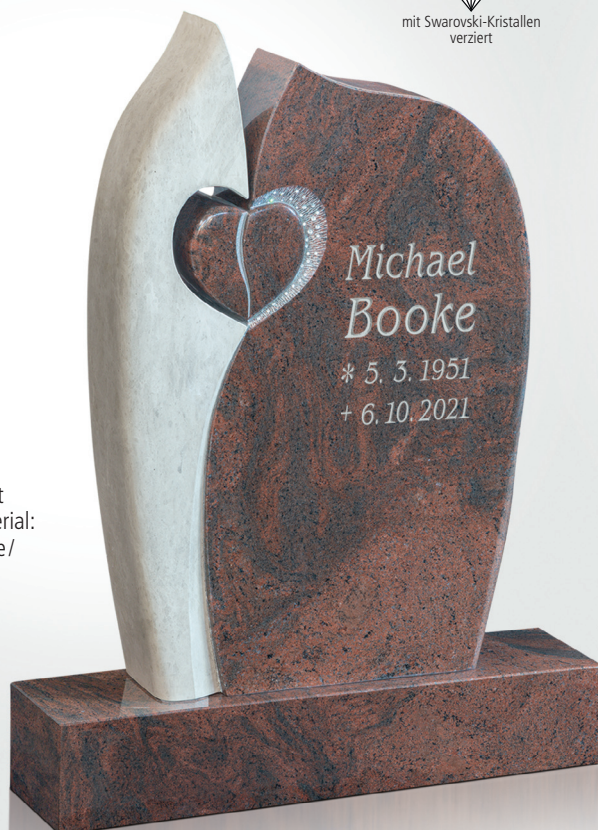

R 20-05

mit Ornament
Nr. 883, Material:
Persisch Beige/
Twilight Red