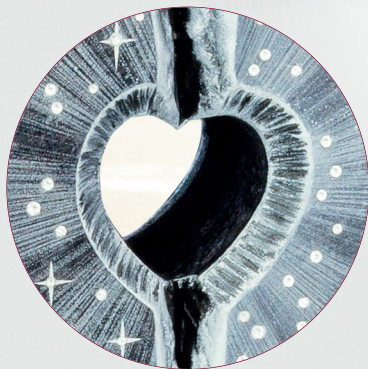

R 21-36+U 21-26
mit Ornament Nr. 974,
Material: Indian Black/
Orion Dunkel

**R 21-36+
U 21-26**
mit Ornament Nr. 974,
Material: Indian Black/
Orion Dunkel

mit Swarovski-Kristallen
verziert

**Auch
ohne Kreuz
lieferbar!**