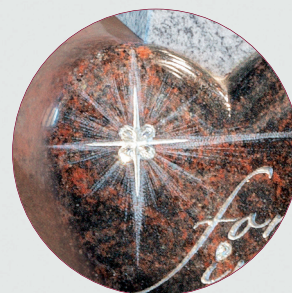

URNENANLAGEN

mit Swarovski-Kristallen
verziert

R 21-29+U 21-18
mit Ornament Nr. 983,
Material:
Persisch Beige/
Twilight Red/
Indian Black

R 21-29+U 21-18
mit Ornament Nr. 1007,
Material: Aruba / MP White/
Orion Dunkel