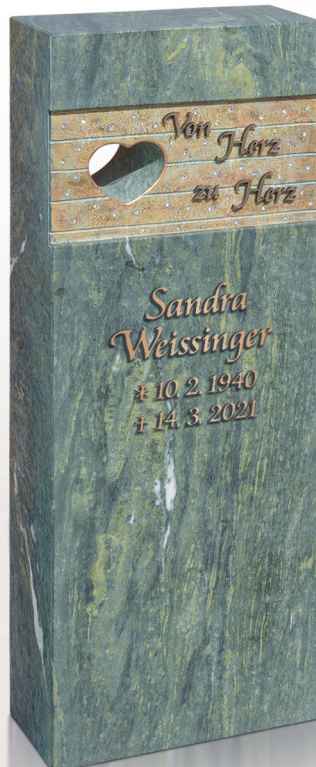

»Herzstele«

Material: Dorfer Grün

mit Swarovski-Kristallen
verziert

RS-□19-R18046