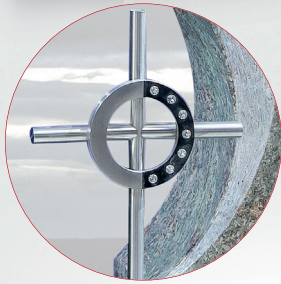

R 18-06+U 18-06
Material: Indian Black/
Verde Fantastico

R 21-47+U 21-29
Material: Orion Dunkel