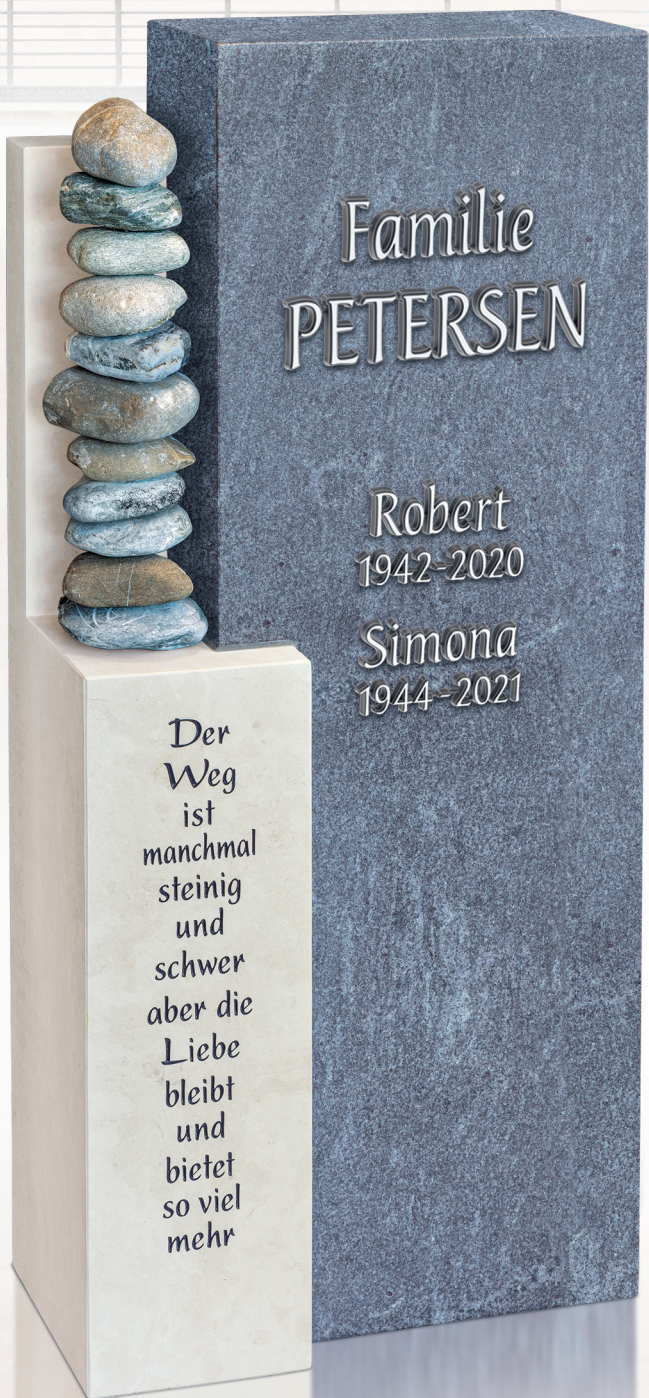

mit Swarovski-Kristallen verziert

»Feder im Wind«

RS-□17-R17031
Material: Indian Black/Aruba

»Leuchtfeuer«

mit Swarovski-Kristallen verziert

RS-□21-R20009
Material: Indian Black/Dorfer Grün

»Steinturm«

RS-□21-R20012
Material: Persisch Beige/Orion Dunkel