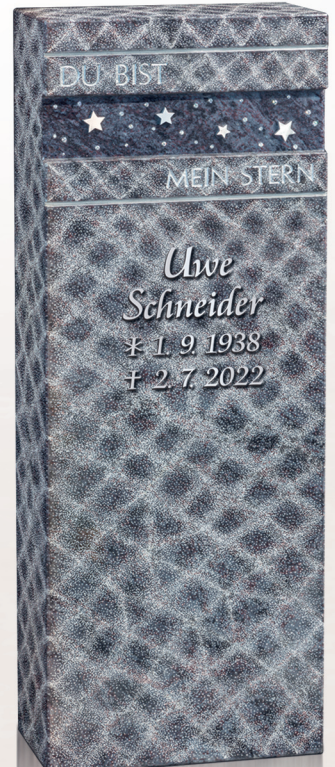

RS-□20-R19055

Material: Dorfer Grün

mit Swarovski-Kristallen
verziert

»Sternstele«

RS-□19-R18046

Material: Orion,
Bearbeitung »Aqualine«

RS-□23-R23012

»Erinnerungslicht«