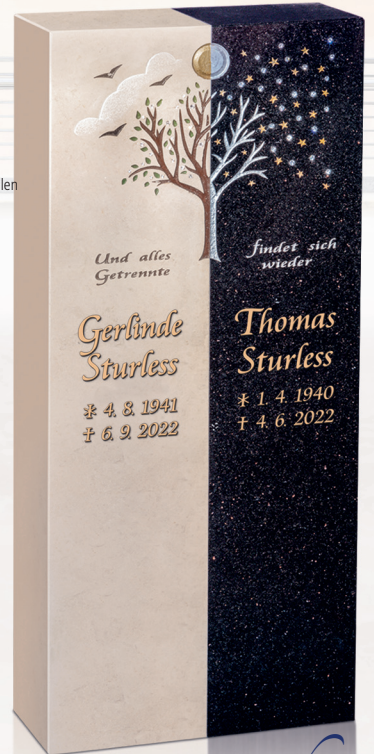

»Tor zum Leben«

RS-□17-R17002
Material: Persisch Beige/Aruba

mit Swarovski-Kristallen verziert

»Feldblümlchen«

RS-□23-R22011
Material: Persisch Beige/Steel Grey

»Day & Night«

RS-□21-R20006
Material: Persisch Beige/Star Galaxy