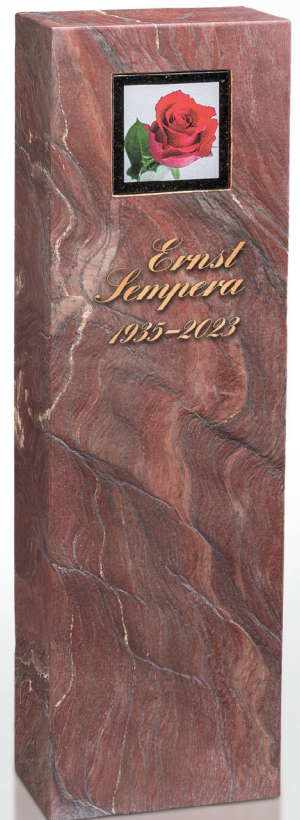

R 13-38
Material: Iceland

R 13-38
Material: Brown Antique

R 13-38
mit Ornament Nr. 962,
Material: Bohemian Grey

R 13-38
mit Ornament Nr. 814,
Material: Comblanchien

JH 18-06
mit Ornament Nr. 860,
Material: Orion Dunkel