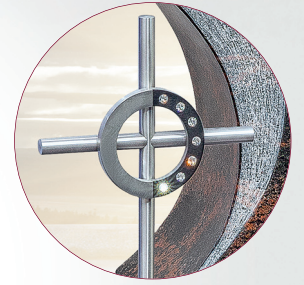

R 18-06+U 18-06
Material: Indian Black/Aruba

R 21-47+U 21-29
Material: Orion Dunkel