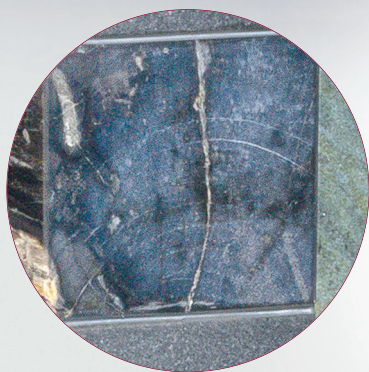

URNENANLAGEN

ECHTES FOSSIL
»Versteinertes Holz«

R 22-11 + U 22-06

Inkl. Intarsie mit versteinertem Holz,
Material: Indian Black/Dorfer Grün